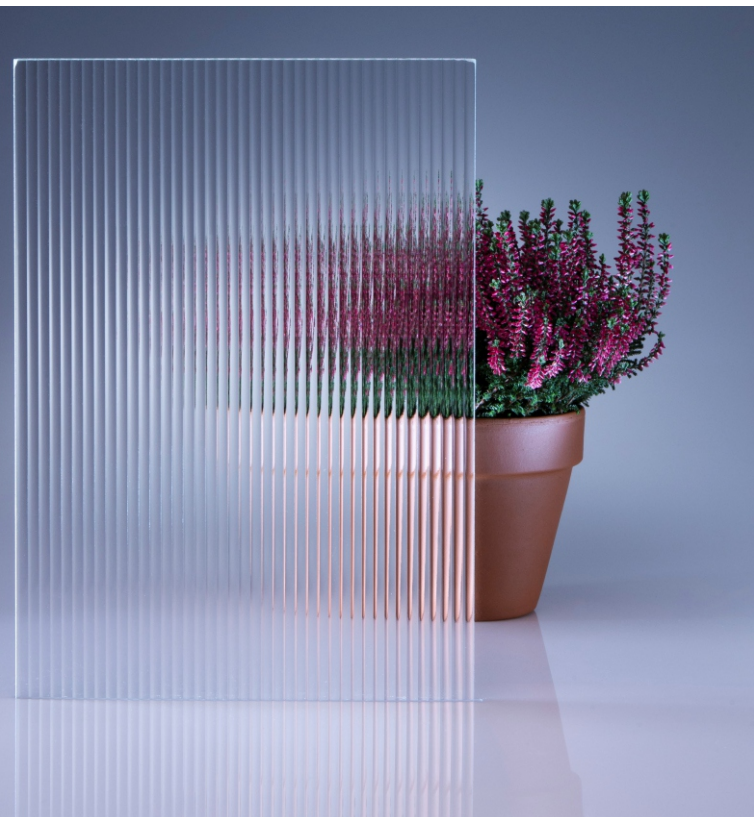

## VISIONSUN CLASSIC

**Ekskluzywne i eleganckie szkło ornamentowe. Prostota jego formy i wyrazistość wzoru dodaje mu wyjątkowego, ponadczasowego stylu. Skromna, minimalistyczna forma doskonale odzwierciedla oryginalny charakter tego szkła.**

**Efekt załamania i rozproszenia światła na delikatnej strukturze wzoru przyciąga wzrok, rozświetla wnętrza i optycznie je powiększa.**

### Zastosowanie:

- ◆ ścianki działowe
- ◆ przeszklenia
- ◆ balustrady
- ◆ wypełnienia drzwi
- ◆ elementy i półki mebli
- ◆ kabiny prysznicowe
- ◆ okładziny ścienne