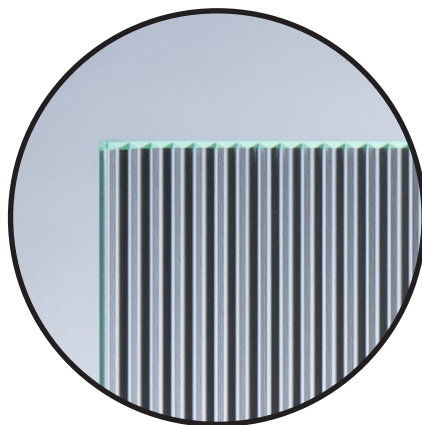

ESTRIADO

szkło ornamentowe o drobnej fakturze na szkłe PLANICLEAR

wysoka prywatność