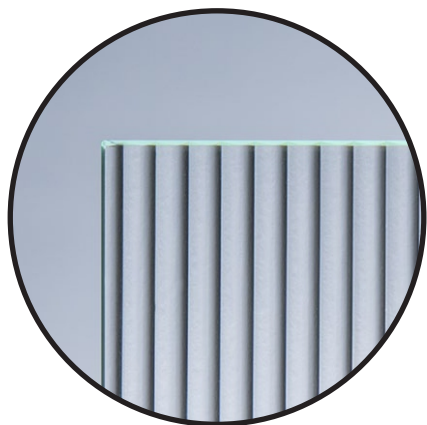

VISIOSUN CLASSIC

szkło ornamentowe na szkłe PLANICLEAR

wysoka prywatność