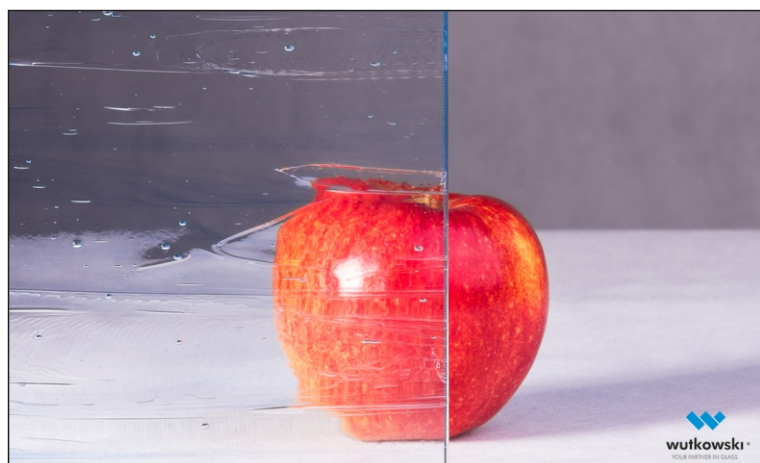

Arte Niebieski

Wymiary:
4 mm - 2160x1260

Cena: **28 zł netto/m²**